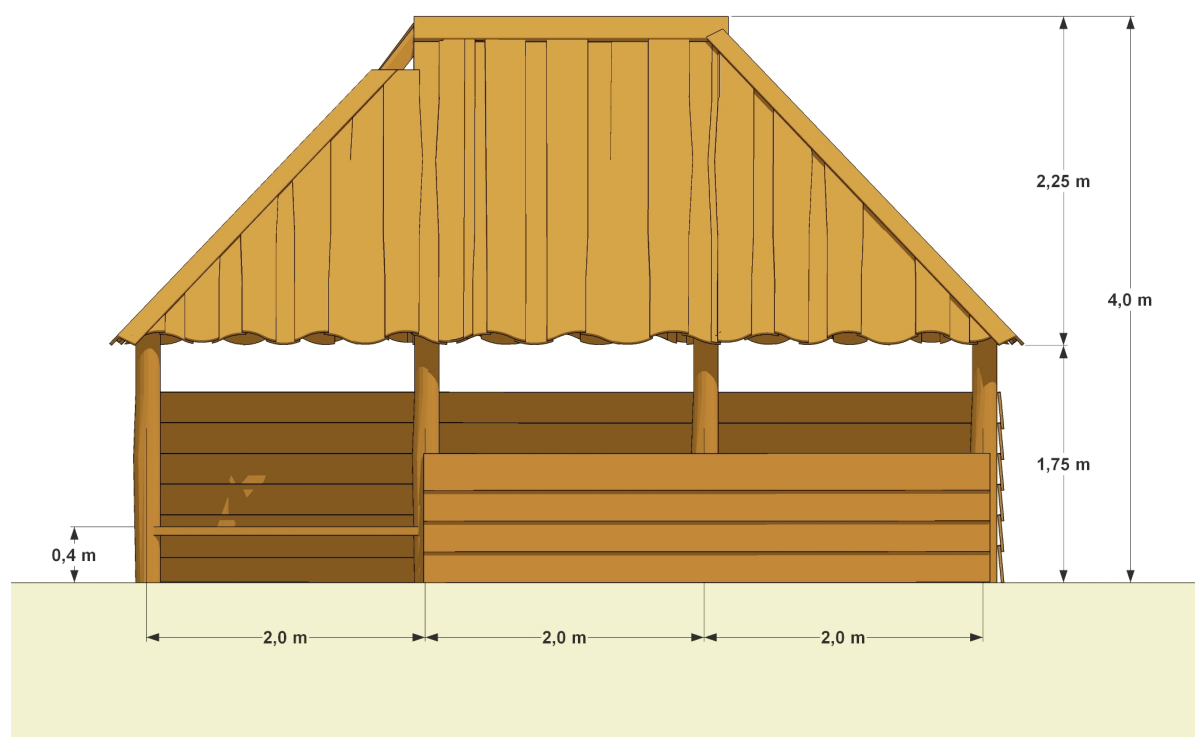

| | | | |
|--------------------|-------------------|------------------|-------------|
| Produktkategorier: | Lege- & Multihuse | Normer: | EN1176 |
| Kaldenavn: | Multihus 1 | Sikkerhedsareal: | 650 x 450cm |
| Varenummer: | RN7601 | Total højde: | 400cm |
| Aldersgruppe: | +1 år | Fri faldhøjde: | 0cm |

TOP

FRONT

SIDE