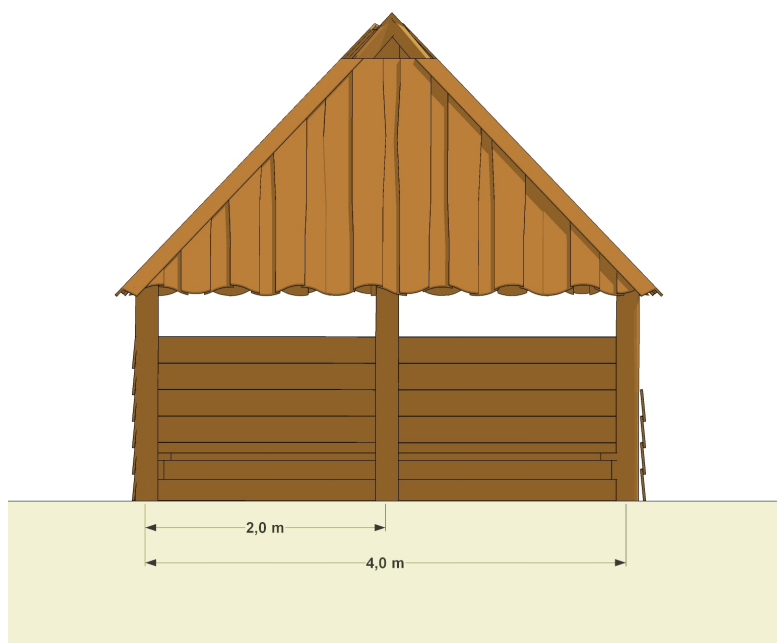

| | | | |
|--------------------|-------------------|------------------|-------------|
| Produktkategorier: | Lege- & Multihuse | Normer: | EN1176 |
| Kaldenavn: | Multihus 1 | Sikkerhedsareal: | 650 x 450cm |
| Varenummer: | RN7601 | Total højde: | 400cm |
| Aldersgruppe: | +1 år | Fri faldhøjde: | 0cm |

TOP

FRONT

SIDE